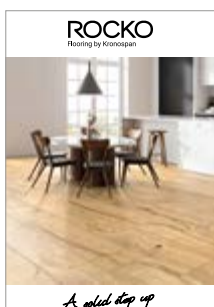

**od 691 Kč/m<sup>2</sup>**

Celková tloušťka: 5 mm  
Rozměr: 1210 x 192 mm  
Třída zatížení: 23, 34

R066 Sculpta

ZKOSENÉ HRANY

VYSOKÝ KOMFORT DOŠLAPU

ODOLNÁ VŮČI SKVRNĚM A OTISKŮM

1. Katalog Rocko (ke stažení na [anvitrade.cz](http://anvitrade.cz))
2. Katalog soklových lišt k Rocko (ke stažení na [anvitrade.cz](http://anvitrade.cz))