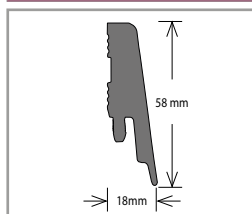

**od 691 Kč/m<sup>2</sup>**

Celková tloušťka: 5 mm  
Rozměr: 1210 x 192 mm  
Třída zatížení: 23, 34

R066 Sculpta

ZKOSENÉ HRANY

VYSOKÝ KOMFORT DOŠLAPU

ODOLNÁ VŮČI SKVRNĚM A OTISKŮM

1. Katalog Rocko (ke stažení na [anvitrade.cz](http://anvitrade.cz))
2. Katalog soklových lišt k Rocko (ke stažení na [anvitrade.cz](http://anvitrade.cz))

**Rocko – vinylové heterogenní SPC dílce – plovoucí, se zámkovým spojem**

Název	Útlum kročejového hluku ISO 140-8 (dB)	Tloušťka (mm)	Rozměr (mm)	Balení (m <sup>2</sup> /bal)	Třída zatížení ISO 10874	Cena (Kč/m <sup>2</sup> )
Rocko	6	5	1210 x 192	1,85	23, 34	691
<del>Rocko*</del>	<del>6</del>	<del>5</del>	<del>1210 x 234</del>	<del>1,98</del>	<del>23, 34</del>	<del>691</del>
<del>Rocko*</del>	<del>6</del>	<del>5</del>	<del>1210 x 295</del>	<del>2,50</del>	<del>23, 34</del>	<del>712</del>
<del>Rocko*</del>	<del>6</del>	<del>5</del>	<del>600 x 295</del>	<del>1,94</del>	<del>23, 34</del>	<del>712</del>

\* Na zakázku.

**Soklová lišta k Rocko**

Barva	Rozměr (mm)	Balení (bm)	Cena (Kč/ks)
Dle vzorníku*	58 x 18	10 x 2,4	188

\*Aktuální vzorník na vyžádání u obchodního zástupce.