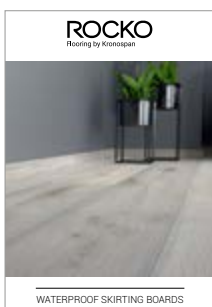

# Vinylová SPC podlaha Rocko

Voděodolná podlaha do náročných interiérů.  
Kompozitní vinyl s pevným spojem a odolným povrchem.

**ROCKO**  
Vinyl Flooring by Kronospan

**ROCKO**  
Vinyl Flooring by Kronospan

**od 691 Kč/m<sup>2</sup>**

Celková tloušťka: 5 mm  
Rozměr: 1210 x 192 mm  
Třída zatížení: 23, 34

R066 Sculpta

ZKOSENÉ HRANY

VYSOKÝ KOMFORT DOŠLAPU

ODOLNÁ VŮČI SKVRNĚM A OTISKŮM

1. Katalog Rocko (ke stažení na [anvitrade.cz](http://anvitrade.cz))
2. Katalog soklových lišt k Rocko (ke stažení na [anvitrade.cz](http://anvitrade.cz))