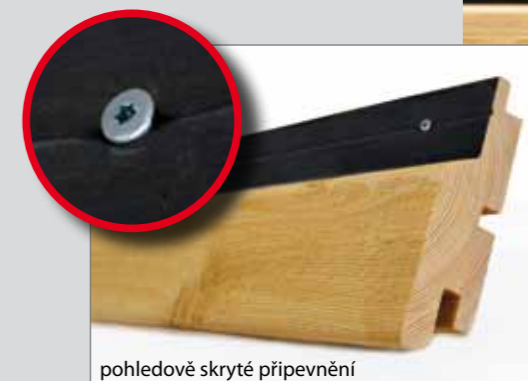

Freie Flur 3 / Am Bahnhof
04643 Geithain
Tel. + 49 (0) 3 43 41 3 06-0
FAX + 49 (0) 3 43 41 3 06-80
e-mail geithain@ladenburger.de

Výhody jsou nabíledni:

- ▶ černé kontrastní pero vytváří vzhled dokonalého opláštění
- ▶ lícová plocha jemně řezaná nebo hoblovaná
- ▶ pohledově skryté připevnění
- ▶ uzavřená fasáda s perem/drážkou
- ▶ rychlá montáž
- ▶ dodávky v různých barvách – ošetření olejem na dřevo s rozličnými pigmenty

TRENDLINER KONTRAST®

Dodávky možné v různých provedeních:

TRENDLINER KONTRAST®

27 mm

96 mm (krycí šířka: 74 mm)
elegant (zakulacená hrana)

27 mm

96 mm (krycí šířka: 74 mm)
markant (ostrá hrana)

TRENDLINER KONTRAST® XL

27 mm

121 mm (krycí šířka: 99 mm)
elegant (zakulacená hrana)

27 mm

121 mm (krycí šířka: 99x mm)
markant (ostrá hrana)

pohledově skryté připevnění

www.ladenburger.de

Váš partner ve dřevě

- ▶ frézované profily sib.modřín/smrk
- ▶ konstrukční stavební dřevo
- ▶ lepené lamelové dřevo
- ▶ konstrukční hranoly duo/trio
- ▶ stropní prvky
- ▶ řezivo