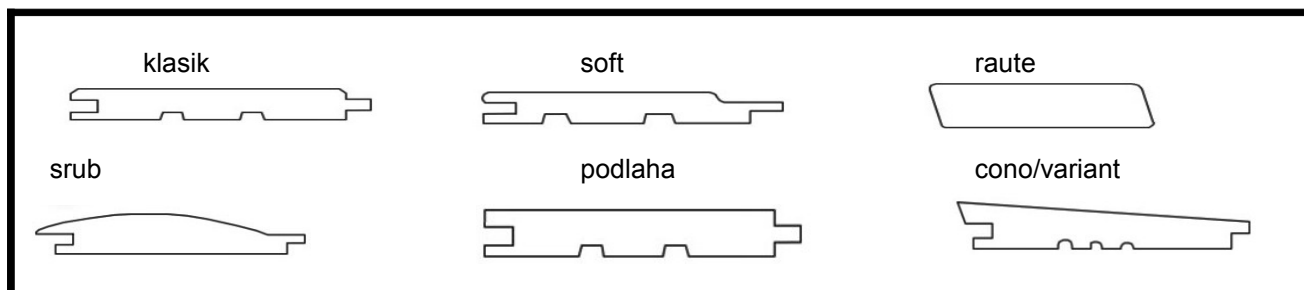

PODLAHOVÉ PALUBKY

ROZMĚR	PROFIL	Dřevina	Kvalita	Délky	M.C. bez DPH m²	M.C.s DPH	Dostupnost
19 x 146	ostrá hrana	smrk	AB	4m/5m	249 Kč	301 Kč	skladem
24 x 146	ostrá hrana	smrk	AB	4m	279 Kč	338 Kč	skladem
28 x 146	ostrá hrana	smrk	AB	4,2m/5,1m	349 Kč	422 Kč	skladem
28 x 146	ostrá hrana	borovice	AB	4,2m/5,1m	349 Kč	422 Kč	skladem
28 x 146	ostrá hrana	smrk	BC	4m	259 Kč	313 Kč	objednávku
28 x 205	oboustranná	smrk	AB	4m	499 Kč	604 Kč	skladem
40 x 146	oboustranná	smrk	AB	4m	575 Kč	696 Kč	skladem
40 x 196	oboustranná	smrk	AB	5,1m	650 Kč	787 Kč	skladem

Přichytky-sponky na obkladové palubky

BALENÍ	ROZMĚR	M.C. bez DPH	V.C krabicový odběr-50bal
100 ks	3mm	30 Kč	19 Kč
100 ks	4mm	30 Kč	19 Kč
80 ks	5mm	30 Kč	19 Kč
80 ks	6mm	30 Kč	19 Kč

PALUBKY KOTEN s.r.o.

Pávovská 5679/25d, 586 01 Jihlava-Bedřichov

www.palubky-koten.net

sklad@palubky-koten.net

Tel.sklad: 734 48 29 12

Tel.: 604 23 30 20