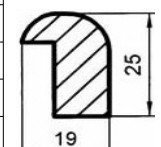

Označení	Název lišty	za 1bm	za 1bm	Dostupnost
		bez DPH	s DPH	
K 2004	Plochá krycí 20x4	16,8	20,3	Skladem
K 2504	Plochá krycí 25x4	18,5	22,4	Skladem
K 3004	Plochá krycí 30x4	20,2	24,4	Skladem
K 4004	Plochá krycí 40x4	21,7	26,2	Skladem
K 5008	Plochá krycí 50x8	34,0	41,1	Skladem
K 6008	Plochá krycí 60x8	40,0	48,4	Skladem
K 3408	Plochá krycí 34x8	24,0	29,0	Skladem
K 4408	Plochá krycí 44x8	29,0	35,1	Skladem
KO 2004	Plochá krycí 20x4 ozdobná	16,8	20,3	Objednávka
KO 2504	Plochá krycí 25x4 ozdobná	18,5	22,4	Objednávka
KO 3004	Plochá krycí 30x4 ozdobná	20,2	24,4	Skladem
KO 4004	Plochá krycí 40x4 ozdobná	21,7	26,3	Objednávka
KO 1807	Plochá krycí 18x7 ozdobná	18,3	22,2	Objednávka
D 2009	Zakončovací 20x9	20,0	24,2	Skladem
D 2216	Zasklívací šikmá 22x16	26,0	31,5	Objednávka
D 2519	Zasklívací oblá 25x19	29,0	35,1	Skladem
D 2722	Zasklívací šikmá 27x22	28,0	33,9	Objednávka
DO 2009	Zakončovací 20x9 ozdobná	26,0	31,5	Objednávka
DO 2519	Zasklívací ozdobná 25x19	31,0	37,5	Skladem
O 2812	Rámová oblá 2812	22,0	26,6	Objednávka
O 4016	Rámová oblá 4016	28,0	33,9	Objednávka
OU 1313	Rámová U-profil 13x13	18,0	21,8	Objednávka
OU 2019	Rámová U-profil 20x19	22,0	26,6	Objednávka
T 18	Tyč pr. 18	30,0	36,3	skladem
T 25	Tyč pr. 25	40,0	48,4	skladem
T 27	Tyč pr. 27	45,0	54,5	skladem
H 2518	Podkladový hranol 2518	14	16,9	skladem
H 3214	Podkladový hranol 3214	14,4	17,4	skladem
H 3225	Podkladový hranol 3225	17,1	20,7	skladem
H 4212	Podkladový hranol 4212	14,4	17,4	skladem
H 4218	Podkladový hranol 4218	15,9	19,2	skladem
H 4225	Podkladový hranol 4225	19,8	24,0	skladem
H 5225	Podkladový hranol 5225	25,4	30,7	skladem
H 1010	Hranol 1010	13	15,7	skladem
H 1709	Hranol 1709	18	21,8	skladem
H 2709	Hranol 2709	23	27,8	skladem
H 3709	Hranol 3709	25	30,3	skladem
H 4709	Hranol 4709	30	36,3	skladem
H 5709	Hranol 5709	35	42,4	skladem

PALUBKY KOTEN s.r.o.

Pávovská 5679/25d, 586 01 Jihlava

www.palubky-koten.net

Tel.sklad: 734 48 29 12

sklad@palubky-koten.net

Tel.: 604 23 30 20