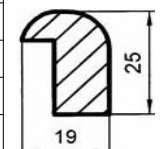

Označení	Název lišty	za 1bm	za 1bm	Dostupnost
		bez DPH	s DPH	
K 2004	Plochá krycí 20x4	23,0	27,8	Skladem
K 2504	Plochá krycí 25x4	24,4	29,5	Skladem
K 3004	Plochá krycí 30x4	26,0	31,5	Skladem
K 4004	Plochá krycí 40x4	28,8	34,8	Skladem
K 5008	Plochá krycí 50x8	34,0	41,1	doprodej
K 6008	Plochá krycí 60x8	57,6	69,7	Skladem
K 3408	Plochá krycí 34x8	34,6	41,9	Skladem
K 4408	Plochá krycí 44x8	44,6	54,0	Skladem
KO 2004	Plochá krycí 20x4 ozdobná	24,0	29,0	Objednávka
KO 2504	Plochá krycí 25x4 ozdobná	25,0	30,3	Objednávka
KO 3004	Plochá krycí 30x4 ozdobná	26,0	31,5	Skladem
KO 4004	Plochá krycí 40x4 ozdobná	30,0	36,3	Objednávka
KO 1807	Plochá krycí 18x7 ozdobná	32,0	38,7	Objednávka
D 2009	Zasklívací 20x9	28,8	34,8	Skladem
D 2216	Zasklívací šikmá 22x16	38,8	46,9	Skladem
D 2519	Zasklívací oblá 25x19	44,6	54,0	Skladem
D 2722	Zasklívací šikmá 27x22	45,0	54,5	Objednávka
DO 2009	Zakončovací 20x9 ozdobná	35,0	42,4	Objednávka
DO 2519	Zasklívací ozdobná 25x19	44,6	54,0	Skladem
O 2812	Rámová oblá 2812	35,0	42,4	Objednávka
O 4016	Rámová oblá 4016	40,0	48,4	Objednávka
OU 1313	Rámová U-profil 13x13	35,0	42,4	Objednávka
OU 2019	Rámová U-profil 20x19	35,0	42,4	Objednávka
T 18	Tyč pr. 18	37,4	45,3	skladem
T 25	Tyč pr. 25	60,4	73,1	skladem
T 27	Tyč pr. 27	72,0	87,1	skladem
H 1010	Hranol 1010	18,8	22,7	skladem
H 1709	Hranol 1709	26	31,5	skladem
H 2709	Hranol 2709	34,6	41,9	skladem
H 3709	Hranol 3709	38,8	46,9	skladem
H 4709	Hranol 4709	47,6	57,6	skladem
H 5709	Hranol 5709	54,8	66,3	skladem

PALUBKY KOTEN s.r.o.

Pávovská 5679/25d, 586 01 Jihlava

www.palubky-koten.net

Tel.sklad: 734 48 29 12

sklad@palubky-koten.net

Tel.: 604 23 30 20