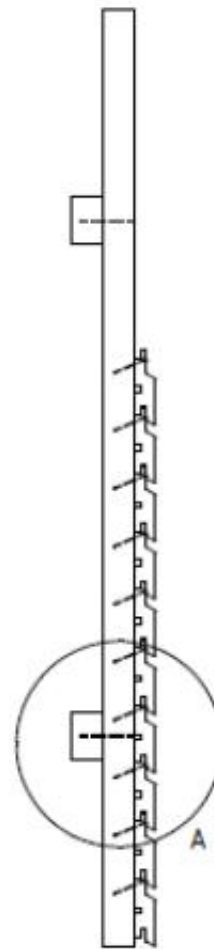

27 x 96 Trendliner

Schrauben	3,5 x 45 mm
Nägel	2,5 x 50 mm
Klammern beharzt	1,8 x 50 mm