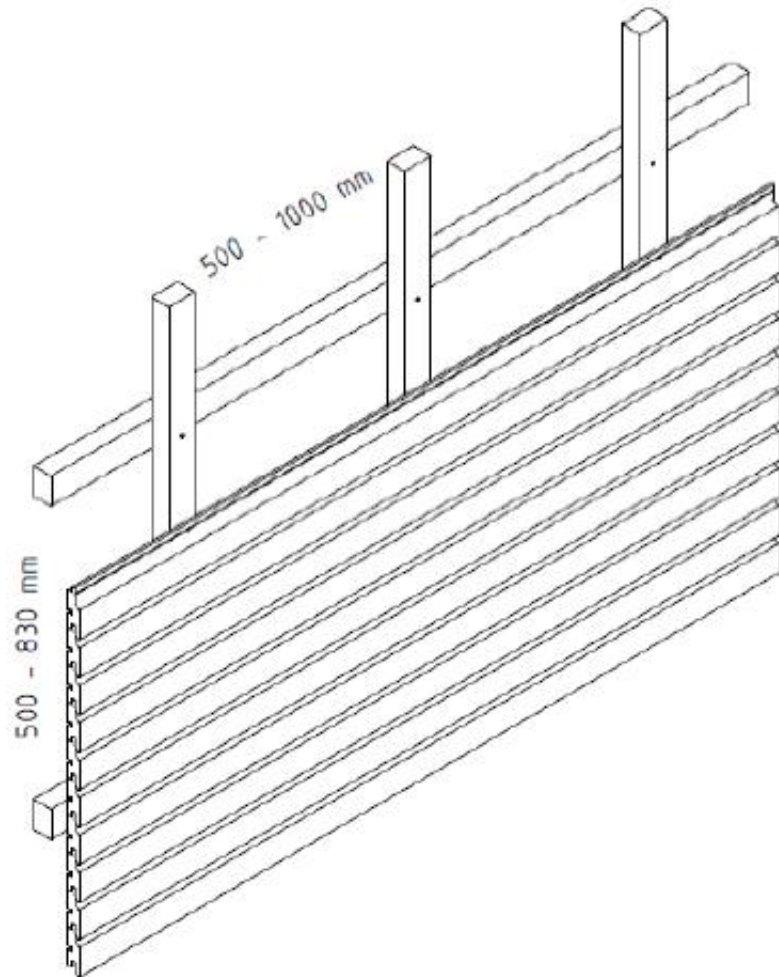

27 x 96 Trendliner

Schrauben	3,5 x 45 mm
Nägel	2,5 x 50 mm
Klammern beharzt	1,8 x 50 mm