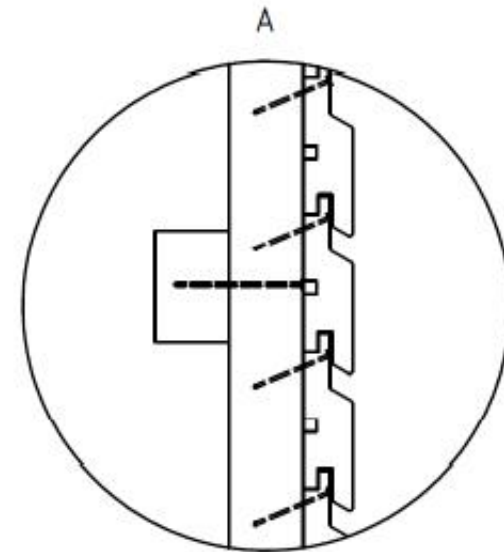

27 x 96 Trendliner

Schrauben	3,5 x 45 mm
Nägel	2,5 x 50 mm
Klammern beharzt	1,8 x 50 mm