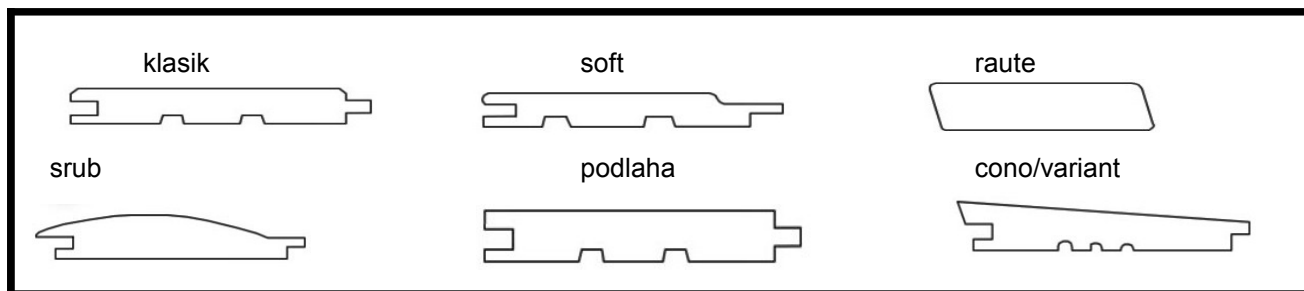

PODLAHOVÉ PALUBKY

ROZMĚR	PROFIL	Dřevina	Kvalita	Délky	M.C. bez DPH m²	M.C.s DPH	Dostupnost
19 x 146	ostrá hrana	smrk	AB	4,5/5m	239 Kč	289 Kč	skladem
20 x 120	ostrá hrana	akát	A	4m	980 Kč	1 186 Kč	výprodej
24 x 146	mikrofázka	smrk	AB	4/5m	289 Kč	350 Kč	skladem
27 x 146	mikrofázka	smrk	AB	3/4/5m	329 Kč	398 Kč	skladem
27 x 146	oboustranná	smrk	AB	4m	389 Kč	471 Kč	skladem
28 x 146	ostrá hrana	borovice	AB	4,2m	329 Kč	398 Kč	skladem
27 x 192	ostrá hrana	borovice	AB	4m	449 Kč	543 Kč	objednávku
28 x 146	ostrá hrana	smrk	BC	4m	249 Kč	301 Kč	objednávku
28 x 205	oboustranná	smrk	AB	4m	479 Kč	580 Kč	skladem
40 x 146	oboustranná	smrk	AB	4m	499 Kč	604 Kč	skladem
40 x 196	oboustranná	smrk	AB	5,1m	599 Kč	725 Kč	skladem

Ceny jsou bez DPH 21%

Přichytky-sponky na obkladové palubky

BALENÍ	ROZMĚR	M.C. bez DPH	V.C krabicový odběr-50bal
100 ks	3mm	30 Kč	19 Kč
100 ks	4mm	30 Kč	19 Kč
80 ks	5mm	30 Kč	19 Kč
80 ks	6mm	30 Kč	19 Kč

PALUBKY KOTEN s.r.o.

Pávovská 5679/25d, 586 01 Jihlava-Bedřichov

www.palubky-koten.net sklad@palubky-koten.net

Tel.sklad: 734 48 29 12

Tel.: 604 23 30 20