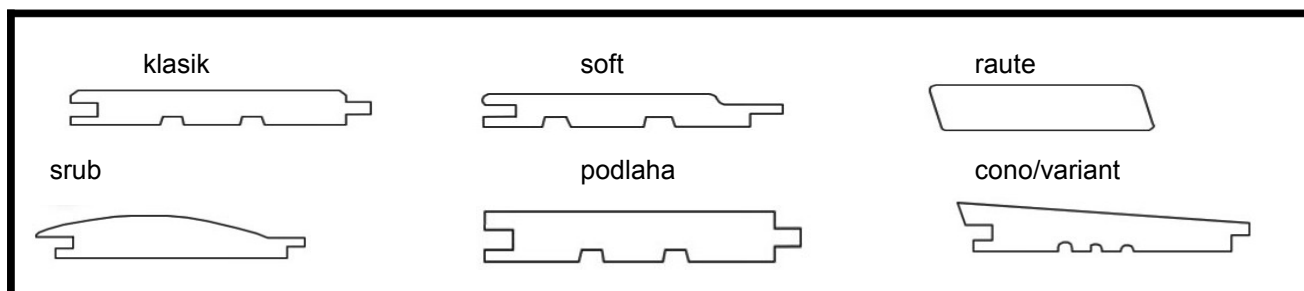

PODLAHOVÉ PALUBKY

ROZMĚR	PROFIL	Dřevina	Kvalita	Délky	M.C. bez DPH m²	M.C.s DPH	Dostupnost
20 x 120	ostrá hrana	akát	A	4m	980 Kč	1 186 Kč	výprodej
24 x 146	mikrofázka	smrk	AB	4m	289 Kč	350 Kč	skladem
27 x 146	mikrofázka	smrk	AB	4m	329 Kč	398 Kč	skladem
28 x 146	ostrá hrana	borovice	AB	4,2m	329 Kč	398 Kč	skladem
27 x 192	ostrá hrana	borovice	AB	4m	449 Kč	543 Kč	objednávku
28 x 146	ostrá hrana	smrk	BC	4m	249 Kč	301 Kč	objednávku
28 x 205	oboustranná	smrk	AB	4m	489 Kč	592 Kč	skladem
40 x 146	oboustranná	smrk	AB	4m	499 Kč	604 Kč	skladem
40 x 196	oboustranná	smrk	AB	5,1m	599 Kč	725 Kč	skladem

Ceny jsou bez DPH 21%

Přichytky-sponky na obkladové palubky

BALENÍ	ROZMĚR	M.C. bez DPH	V.C krabicový odběr-50bal
100 ks	3mm	30 Kč	19 Kč
100 ks	4mm	30 Kč	19 Kč
80 ks	5mm	30 Kč	19 Kč
80 ks	6mm	30 Kč	19 Kč

PALUBKY KOTEN s.r.o.

Pávovská 5679/25d, 586 01 Jihlava-Bedřichov

www.palubky-koten.net

sklad@palubky-koten.net

Tel.sklad: 734 48 29 12

Tel.: 604 23 30 20