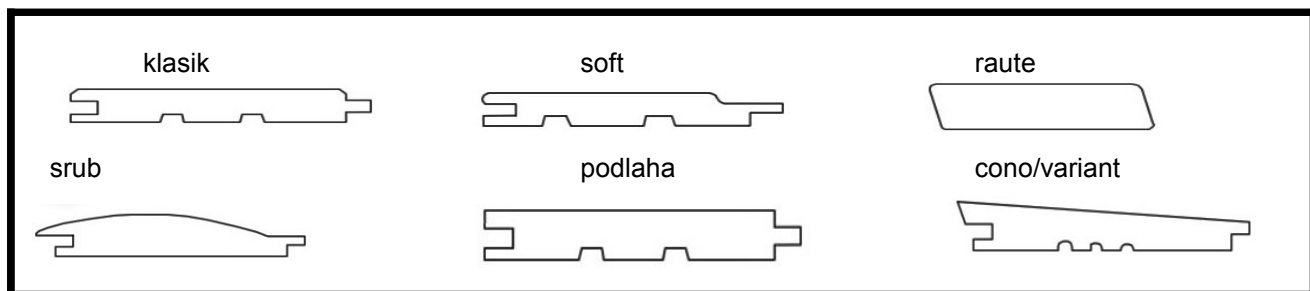

ROZMĚR	PROFIL	Dřevina	Kvalita	Délky	M.C. bez DPH m²	M.C.s DPH	Dostupnost
24 x 146	mikrofázka	smrk	AB	4m	299 Kč	362 Kč	skladem
27 x 146	mikrofázka	smrk	AB	4m	349 Kč	422 Kč	skladem
28 x 146	ostrá hrana	borovice	AB	4,2m	349 Kč	422 Kč	skladem
27 x 192	ostrá hrana	borovice	AB	4m	449 Kč	543 Kč	objednávku
28 x 146	ostrá hrana	smrk	BC	4m	259 Kč	313 Kč	objednávku
28 x 205	oboustranná	smrk	AB	4m	499 Kč	604 Kč	skladem
40 x 146	oboustranná	smrk	AB	4m	499 Kč	604 Kč	skladem
40 x 196	oboustranná	smrk	AB	5,1m	650 Kč	787 Kč	skladem

Ceny jsou bez DPH 21%

Přichytky-sponky na obkladové palubky

BALENÍ	ROZMĚR	M.C. bez DPH	V.C krabicový odběr-50bal
100 ks	3mm	30 Kč	19 Kč
100 ks	4mm	30 Kč	19 Kč
80 ks	5mm	30 Kč	19 Kč
80 ks	6mm	30 Kč	19 Kč

PALUBKY KOTEN s.r.o.

Pávovská 5679/25d, 586 01 Jihlava-Bedřichov

www.palubky-koten.net

sklad@palubky-koten.net

Tel.sklad: 734 48 29 12

Tel.: 604 23 30 20