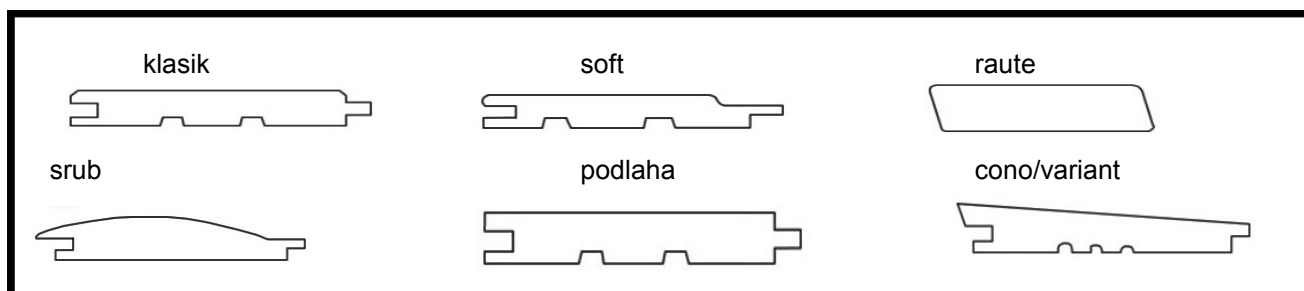

PODLAHOVÉ PALUBKY

ROZMĚR	PROFIL	Dřevina	Kvalita	Délky	M.C. bez DPH m²	M.C.s DPH	Dostupnost
19 x 146	ostrá hrana	smrk	AB	4,5/5m	239 Kč	289 Kč	skladem
20 x 120	ostrá hrana	akát	A	4m	980 Kč	1 186 Kč	výprodej
24 x 146	mikrofázka	smrk	AB	4/5m	289 Kč	350 Kč	skladem
27 x 146	mikrofázka	smrk	AB	3/4/5m	329 Kč	398 Kč	skladem
27 x 146	oboustranná	smrk	AB	4m	389 Kč	471 Kč	skladem
28 x 146	ostrá hrana	borovice	AB	4,2m	329 Kč	398 Kč	skladem
27 x 192	ostrá hrana	borovice	AB	4m	449 Kč	543 Kč	objednávku
28 x 146	ostrá hrana	smrk	BC	4m	249 Kč	301 Kč	objednávku
28 x 205	oboustranná	smrk	AB	4m	489 Kč	592 Kč	skladem
40 x 146	oboustranná	smrk	AB	4m	499 Kč	604 Kč	skladem
40 x 196	oboustranná	smrk	AB	5,1m	599 Kč	725 Kč	skladem

Ceny jsou bez DPH 21%

Přichytky-sponky na obkladové palubky

BALENÍ	ROZMĚR	M.C. bez DPH	V.C krabicový odběr-50bal
100 ks	3mm	30 Kč	19 Kč
100 ks	4mm	30 Kč	19 Kč
80 ks	5mm	30 Kč	19 Kč
80 ks	6mm	30 Kč	19 Kč

PALUBKY KOTEN s.r.o.

Pávovská 5679/25d, 586 01 Jihlava-Bedřichov

www.palubky-koten.net   sklad@palubky-koten.net

Tel.sklad: 734 48 29 12

Tel.: 604 23 30 20