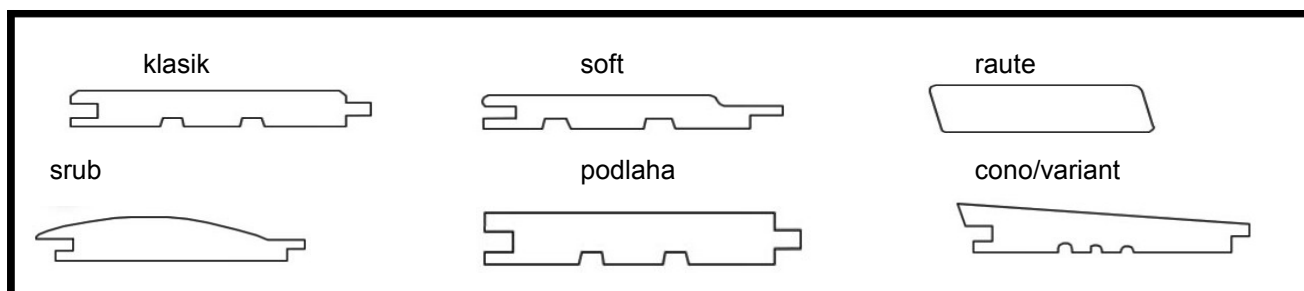

PODLAHOVÉ PALUBKY

ROZMĚR	PROFIL	Dřevina	Kvalita	Délky	M.C. bez DPH m²	M.C.s DPH	Dostupnost
19 x 146	ostrá hrana	smrk	AB	4,5/5m	239 Kč	289 Kč	skladem
20 x 120	ostrá hrana	akát	A	4m	980 Kč	1 186 Kč	výprodej
24 x 146	mikrofázka	smrk	AB	4/5m	289 Kč	350 Kč	skladem
27 x 146	mikrofázka	smrk	AB	3/4/5m	329 Kč	398 Kč	skladem
27 x 146	oboustranná	smrk	AB	4m	389 Kč	471 Kč	skladem
28 x 146	ostrá hrana	borovice	AB	4,2m	329 Kč	398 Kč	skladem
27 x 192	ostrá hrana	borovice	AB	4m	449 Kč	543 Kč	objednávku
28 x 146	ostrá hrana	smrk	BC	4m	249 Kč	301 Kč	objednávku
28 x 205	oboustranná	smrk	AB	4m	479 Kč	580 Kč	skladem
40 x 146	oboustranná	smrk	AB	4m	499 Kč	604 Kč	skladem
40 x 196	oboustranná	smrk	AB	5,1m	599 Kč	725 Kč	skladem

Ceny jsou bez DPH 21%

Přichytky-sponky na obkladové palubky

BALENÍ	ROZMĚR	M.C. bez DPH	V.C krabicový odběr-50bal
100 ks	3mm	30 Kč	19 Kč
100 ks	4mm	30 Kč	19 Kč
80 ks	5mm	30 Kč	19 Kč
80 ks	6mm	30 Kč	19 Kč

PALUBKY KOTEN s.r.o.

Pávovská 5679/25d, 586 01 Jihlava-Bedřichov

www.palubky-koten.net

sklad@palubky-koten.net

Tel.sklad: 734 48 29 12

Tel.: 604 23 30 20