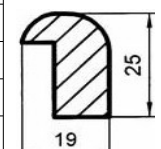

SMRKOVÉ LIŠTY – CINK				
Označení	Název lišty	MC	MC	Dostupnost
		bez DPH	s DPH	
K 7009	Plochá krycí 70x9	40,0	48,4	Skladem
K 6009	Plochá krycí 60x9	38,0	46,0	Skladem
K 5009	Plochá krycí 50x9	34,0	41,1	Skladem
K 4004	Plochá krycí 40x4	21,7	26,2	Skladem
K 3004	Plochá krycí 30x4	20,0	24,2	Skladem
K 2504	Plochá krycí 25x4	18,3	22,2	Skladem
K 2004	Plochá krycí 20x4	16,7	20,2	Skladem
K 4408	Plochá krycí 44x8	25,8	31,2	Skladem
K 3408	Plochá krycí 34x8	21,7	26,2	Skladem
KO 4004	Plochá krycí 40x4 ozdobná	23,3	28,2	Objednávka
KO 3004	Plochá krycí 30x4 ozdobná	21,7	26,2	Skladem
KO 2004	Plochá krycí 20x4 ozdobná	18,3	22,2	Objednávka
KO 2005	Plochá krycí 20x5 ozdobná	18,3	22,2	Objednávka
KO 1807	Plochá krycí 18x7 ozdobná	18,3	22,2	Objednávka
D 2519	Zasklívací oblá 25x19	26,7	32,3	Skladem
D 2216	Zasklívací šikmá 22x16	21,7	26,2	Objednávka
D 2722	Zasklívací šikmá 27x22	27,5	33,3	Objednávka
DO 2519	Zasklívací ozdobná 25x19	28,2	34,1	Skladem
D 2009	Zakončovací 20x9	17,5	21,2	Skladem
DO 2009	Zakončovací 20x9 ozdobná	17,5	21,2	Objednávka
O 4016	Rámová oblá 4016	27,5	33,3	Objednávka
O 2812	Rámová oblá 2812	20,0	24,2	Objednávka
OU 2019	Rámová U-profil 20x19	20,0	24,2	Objednávka
OU 1313	Rámová U-profil 13x13	16,7	20,2	Objednávka
T 27	Tyč pr. 27	43,0	52,0	skladem
T 25	Tyč pr. 25	30,5	36,9	skladem
T 18	Tyč pr. 18	22,0	26,6	skladem
H 2818	Podkladový hranol 2818	11	13,3	skladem
H 3214	Podkladový hranol 3214	10,4	12,6	skladem
H 3225	Podkladový hranol 3225	15,5	18,8	skladem
H 4040	Podkladový hranol 4040	25	30,3	skladem
H 4212	Podkladový hranol 4212	10,7	12,9	skladem
H 4218	Podkladový hranol 4218	13,3	16,1	skladem
H 4225	Podkladový hranol 4225	17,3	20,9	skladem
H 5225	Podkladový hranol 5225	21,3	25,8	skladem
H 1010	Hranol 1010	11	13,3	skladem
H 1709	Hranol 1709	15	18,2	skladem
H 2709	Hranol 2709	20	24,2	skladem
H 3709	Hranol 3709	22,5	27,2	skladem
H 4709	Hranol 4709	27,5	33,3	skladem
H 5709	Hranol 5709	31,7	38,4	skladem

*ceny za 1 běžný metr

PALUBKY KOTEN s.r.o.