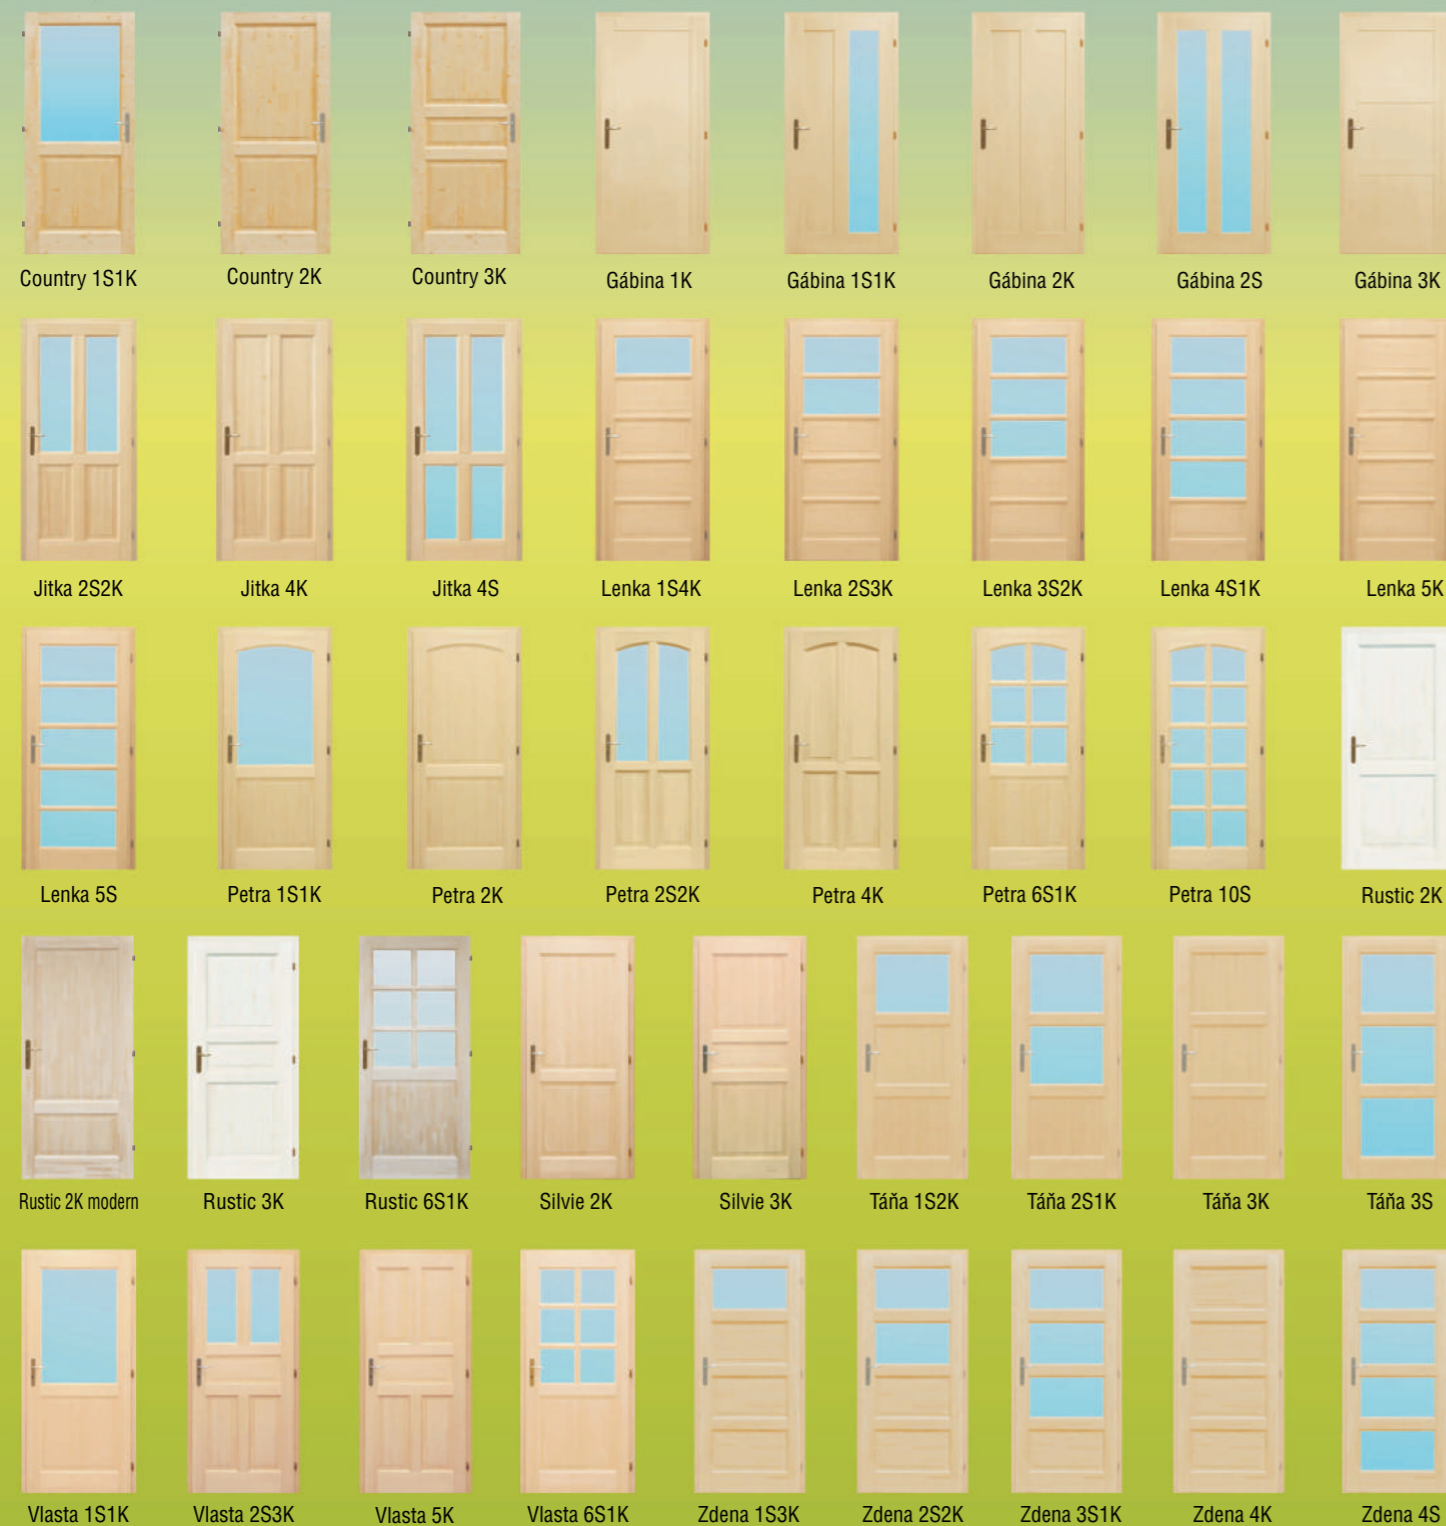

DVEŘE INTERIÉROVÉ

PALUBKY KOTEN
JIHLAVA
...vše od dřeva

DVEŘE VSTUPNÍ 42 mm

www.palubky-koten.net

Vnitřní dveře masiv smrk – Country, Rustic

Vnitřní dveře nejsou vhodné pro venkovní použití. Výhodou masivních dveří je možnost volby povrchové úpravy a prosklení dle přání zákazníka. Dveře Rustic jsou vyrobeny z napojované smrkové spárovky s minimálním podílem suků a vysprávek. Dveře Country jsou vyrobeny z napojované smrkové spárovky s větším podílem suků a vysprávek. Cena dveří obsahuje zámek DOZ 72mm, závěsy a balení. Dveře lze dodat včetně obložkových či rámových zárubní, případně lze vsadit do stávající ocelové zárubně. Dveře dodáváme v rozměrovém provedení dle ČSN, v případě přání zákazníka i v provedení atypickém. Interiérové dveře z masivního dřeva neobsahují žádné závadné látky. U dveří můžete volit různé odstíny nátěrů, druhy skel, wc zámek, atd.

Vnitřní dveře masiv výběr

Předností těchto dveří je třívrstvá konstrukce, která zabezpečuje tvarovou stálost, dlouhou životnost a bezkonkurenční vzhled. Nespornou výhodou je též možnost přizpůsobení povrchové úpravy dle interiéru domu. Tento typ není vhodný pro venkovní použití. Interiérové dveře je možné osadit do kovové nebo dřevěné zárubně. Dveře jsou vyráběny na zakázku s dodací lhůtou cca 4 týdny od objednání. Cena dveří obsahuje zámek DOZ 72mm, závěsy a balení. U dveří můžete volit různé odstíny nátěrů, druhy skel, wc zámek, atd.