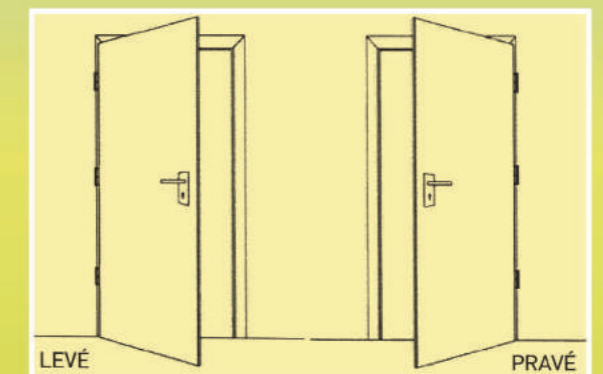

Vnitřní dveře masiv smrk – Country, Rustic

Vnitřní dveře nejsou vhodné pro venkovní použití. Výhodou masivních dveří je možnost volby povrchové úpravy a prosklení dle přání zákazníka. Dveře Rustic jsou vyrobeny z napojované smrkové spárovky s minimálním podílem suků a vysprávek. Dveře Country jsou vyrobeny z napojované smrkové spárovky s větším podílem suků a vysprávek. Cena dveří obsahuje zámek DOZ 72mm, závěsy a balení. Dveře lze dodat včetně obložkových či rámových zárubní, případně lze vsadit do stávající ocelové zárubně. Dveře dodáváme v rozměrovém provedení dle ČSN, v případě přání zákazníka i v provedení atypickém. Interiérové dveře z masivního dřeva neobsahují žádné závadné látky. U dveří můžete volit různé odstíny nátěrů, druhy skel, wc zámek, atd.

Vnitřní dveře masiv výběr

Předností těchto dveří je třívrstvá konstrukce, která zabezpečuje tvarovou stálost, dlouhou životnost a bezkonkurenční vzhled. Nespornou výhodou je též možnost přizpůsobení povrchové úpravy dle interiéru domu. Tento typ není vhodný pro venkovní použití. Interiérové dveře je možné osadit do kovové nebo dřevěné zárubně. Dveře jsou vyráběny na zakázku s dodací lhůtou cca 4 týdny od objednání. Cena dveří obsahuje zámek DOZ 72mm, závěsy a balení. U dveří můžete volit různé odstíny nátěrů, druhy skel, wc zámek, atd.

Vstupní ze smrkového masivu tl. 42 mm

Všechny tyto typy jsou určeny výhradně do vnitřního prostředí prostředí nebo jako druhé vstupní dveře do chat a chalup (musí být chráněno přístřeškem).

Tyto dveře mohou být zavěšeny do ocelové nebo rámové zárubně. Ke dveřím je možné nabídnout dle požadavku horní nebo boční světlík.

Při objednání máte na výběr z velké škály nátěrů a druhů skel, příslušenství jako jsou kukátka, okopný plech, otvor na poštu, horní a boční světlík, atd.

Cena vstupních dveří obsahuje zámek FAB o rozteči 90mm, závěsy a balení do ochranné fólie. U prosklených dveří je v ceně izolační dvojsklo čirá kúra.